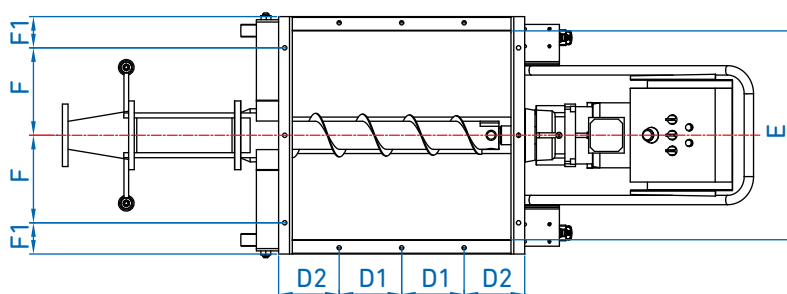

MODEL	POWER	EQUIPMENT
<b>FL60ERTV</b> (12.000kg/h)	4 kW	THERMAL PROBE
		FEEDER 0.75 kW
		LEVEL PROBE MAX
		LEVEL PROBE MIN-MAX
<b>FL80ERTV</b> (23.000kg/h)	5.5 kW	THERMAL PROBE
		FEEDER 0.75 kW
		LEVEL PROBE MAX
		LEVEL PROBE MIN-MAX
<b>FL100ERTV</b> (35.000kg/h)	7.5 kW	THERMAL PROBE
		FEEDER 0.75 kW
		LEVEL PROBE MAX
		LEVEL PROBE MIN-MAX
<b>FL120ERTV</b> (52.000kg/h)	15 kW	THERMAL PROBE
		FEEDER 0.75 kW
		LEVEL PROBE MAX
		LEVEL PROBE MIN-MAX

## DIMENSIONS OF FL--ERTV MODEL

- Flow rate up to 70 m<sup>3</sup>/h
- Maximum pressure: 6 bar
- Maximum temperature: 75°C
- Nominal flow rate of different models for destalked grapes and a pressure from 2 to 4 bar

MODEL	FLOW RATE (m <sup>3</sup> /h)	SPEED (Rpm)	WEIGHT (kg)	POWER (kW)
<b>FL40ERTV</b>	2/5	265	115	3
<b>FL50ERTV</b>	5/8	265	125	3
<b>FL60ERTV</b>	10/15	220	250	4
<b>FL80ERTV</b>	15/25	175	300	5.5
<b>FL100ERTV</b>	30/40	175	400	7.5
<b>FL120ERTV</b>	50/60	150	500	15

MODEL	DN	L	A	B	C	C1	D	D1	D2	E	F	F1	H	H1
<b>FL40ERTV</b>	65	1838.5	760	950	460	605	686.5	200	145	670	280	100	485.5	155.5
<b>FL50ERTV</b>	65	1887.5	760	950	510	605	686.5	200	145	670	280	100	485.5	155.5
<b>FL60ERTV</b>	80	2212.5	760	950	730	710	790	200	195	670	280	100	485.5	170
<b>FL80ERTV</b>	100	2323.5	760	950	842	710	790	200	195	670	280	100	485.5	170
<b>FL100ERTV</b>	125	2175	760	950	950	810	890	200	245	670	280	100	485.5	200
<b>FL120ERTV</b>	150	2701.5	760	950	1120	810	890	200	245	670	280	100	485.5	200