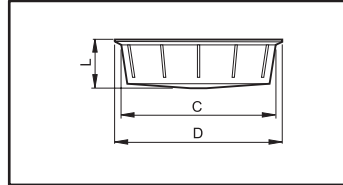

FILTRI IMMISSIONE SERBATOIO TANK FILLING FILTER FILTROS LLENADO TANQUES

LIDS

Coperchi e filtri per pompa a spalla

Lids and filters for back-pack sprayer

Tapas y filtros para equipos de mochila

COD. CODE CÓD.	D (mm)	F (mm)
300 303	90	85

COD. CODE CÓD.	D (mm)	C (mm)	L (mm)
300 302	98	90	31
300 304	118	108	40

COD. CODE CÓD.	D (mm)	C (mm)	L (mm)
300 307	112	111	45

Filtro a cestello inox

Stainless steel basket filter

Filtro de cesta inox

COD. CODE CÓD.	D (mm)	C (mm)	L (mm)	Ø (mm)
006 960	400	382	333	26