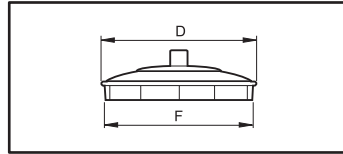

FILTRI IMMISSIONE SERBATOIO TANK FILLING FILTER FILTROS LLENADO TANQUES

LIDS

Coperchi e filtri per pompa a spalla

Lids and filters for back-pack sprayer

Tapas y filtros para equipos de mochila

COD. CODE CÓD.	D (mm)	F (mm)
300 303	90	85

COD. CODE CÓD.	D (mm)	C (mm)	L (mm)
300 302	98	90	31
300 304	118	108	40

COD. CODE CÓD.	D (mm)	C (mm)	L (mm)
300 307	112	111	45

Filtro a cestello inox

Stainless steel basket filter

Filtro de cesta inox

COD. CODE CÓD.	D (mm)	C (mm)	L (mm)	Ø (mm)
006 960	400	382	333	26