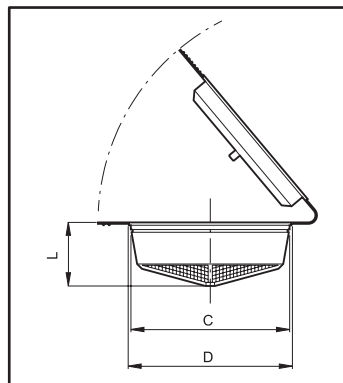

FILTRI IMMISSIONE SERBATOIO TANK FILLING FILTER FILTROS LLENADO TANQUES

LIDS

Coperchi e filtri per pompa a spalla

Lids and filters for back-pack sprayer

Tapas y filtros para equipos de mochila

COD. CODE CÓD.	D (mm)	F (mm)
300 303	90	85

COD. CODE CÓD.	D (mm)	C (mm)	L (mm)
300 302	98	90	31
300 304	118	108	40

COD. CODE CÓD.	D (mm)	C (mm)	L (mm)
300 307	112	111	45

Filtro a cestello inox

Stainless steel basket filter

Filtro de cesta inox

COD. CODE CÓD.	D (mm)	C (mm)	L (mm)	Ø (mm)
006 960	400	382	333	26