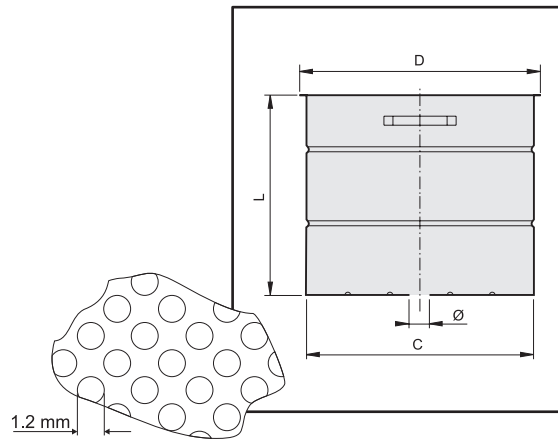

COD. CODE CÓD.	D (mm)	C (mm)	L (mm)
300 302	98	90	31
300 304	118	108	40

COD. CODE CÓD.	D (mm)	C (mm)	L (mm)
300 307	112	111	45

Filtro a cestello inox

Stainless steel basket filter

Filtro de cesta inox

COD. CODE CÓD.	D (mm)	C (mm)	L (mm)	Ø (mm)
006 960	400	382	333	26