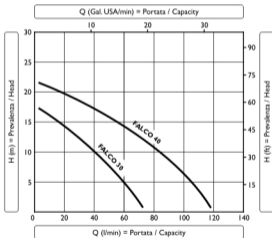

FALCO 30-40

Tipo Type	Raccordi Pipe fittings	Codice Code	Materiale Material	Giri/min Rpm	H (m) = Prevalenza / Head - Q (l/min) = Portata / Capacity							H
					0	5	10	12	15	18	22	
FALCO 30	Ø30	51433000	Bronzo/Bronze	1400	75	60	40	30	15	0		
FALCO 40	Ø40	51434000	Bronzo/Bronze	1400	120	110	85	80	55	45	0	