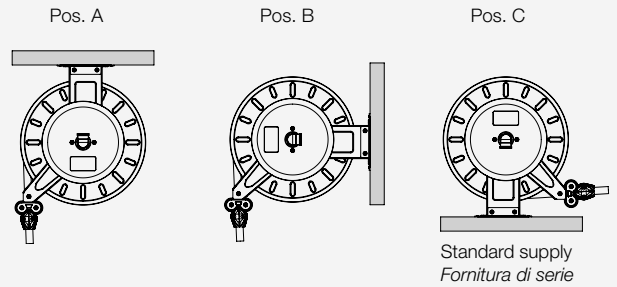

De série: tuyau de connexion pour versions indiquées, couvercles latéraux de protection, guide tuyau 4 rouleaux. En option: tuyau de connexion.

**DE** Schlauchaufroller für Waschvorgänge mit Wasser und Reinigungsmittel oder zur Verteilung von Diesel-Kraftstoff, sowie bei lebensmittelechtem Schlauch auch zum Transport von Trinkwasser. Auch in der Variante „TX“ in AISI 316 erhältlich. Schwenkbare Arme für 3 versch. Positionen (s.Abb. A-B-C). Serienmäßig: Verbindungsschlauch bei den angegebenen Versionen, Schlauchführung mit 4 Rollen, seitliche Schutzverkleidungen. Optional: Verbindungsschlauch.

**ES** Enrolladores automáticos ideados para el lavado con agua y detergentes o para la distribución de diesel. Versiones con mangueras de calidad alimentaria idóneas

también para el paso de agua potable. También disponibles en la versión "TX" en AISI 316. Brazos guía manguera fijables en tres diversas posiciones para permitir la instalación deseada (pos. A-B-C). Estándar: manguera de conexión para los modelos indicados, tapas laterales de protección, guía manguera de 4 rodillos. Opcional: manguera de conexión.

Dimensions (mm) / Dimensioni (mm)

Spring side with guide hose arms in C position  
Lato molla con bracci guida tubo in posizione C

Hose reels model VGMX - VGMTX without hose / Avvolgitubo modello VGMX - VGMTX senza tubo