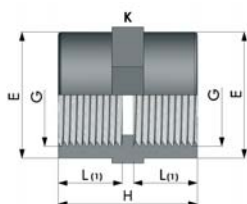

0800180

CALOTTA

estremità femmina filettata G

CAP

with female threaded end G

BOUCHON

extrémité femelle filetée G

codice / code / code	G	L(1)	H	E	K
0800180.060202	3/8"	16	19	26,5	23
0800180.060303	1/2"	16	21	32	28
0800180.060505	3/4"	18	23	38	34
0800180.060707	1"	18	24	45	40
0800180.060909	1"1/4	20	26	57	50
0800180.061111	1"1/2	20	30	64	58
0800180.061515	2"	27	36	75,5	72

0800230

MANICOTTO

estremità femmina filettate G

SOCKET

with female threaded ends G

MANCHON

extrémité femelle filetée G

codice / code / code	G	L(1)	H	E	K
0800230.060202	3/8"	15	33	24,5	25
0800230.060303	1/2"	16	35,5	30	30
0800230.060505	3/4"	19	42	35,5	36
0800230.060707	1"	22	46,5	43	43
0800230.060909	1"1/4	24	53	57,5	58
0800230.061111	1"1/2	26,5	58,5	65	70
0800230.061515	2"	30	67	80,5	83

0800200

TAPPO

estremità maschio filettata G1

PLUG

with male threaded end G1

BOUCHON

extrémité mâle filetée G1

codice / code / code	G1	L	H	K
0800200.060202	3/8"	13,5	21	22
0800200.060303	1/2"	14	22,5	27
0800200.060505	3/4"	15	24	34
0800200.060707	1"	15,5	25	40
0800200.060909	1"1/4	20	39	46
0800200.061111	1"1/2	20	39	55
0800200.061515	2"	24	43	64

0800210

NIPPLO

estremità maschio filettate G1

NIPPLE

with male threaded ends G1

MAMELON

extrémité mâle filetée G1

codice / code / code	G1	L	H	K
0800210.060202	3/8"	14,5	36	20
0800210.060303	1/2"	15,5	38	24
0800210.060505	3/4"	16	39	30
0800210.060707	1"	18,5	45	36
0800210.060909	1"1/4	20	57,5	46
0800210.061111	1"1/2	20	57,5	54
0800210.061515	2"	24	65,5	64