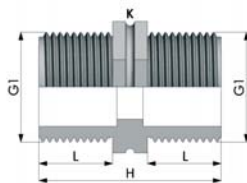

0800200

TAPPO

estremità maschio filettata G1

PLUG

with male threaded end G1

BOUCHON

extrémité mâle filetée G1

codice / code / code	G1	L	H	K
0800200.060202	3/8"	13,5	21	22
0800200.060303	1/2"	14	22,5	27
0800200.060505	3/4"	15	24	34
0800200.060707	1"	15,5	25	40
0800200.060909	1"1/4	20	39	46
0800200.061111	1"1/2	20	39	55
0800200.061515	2"	24	43	64

0800210

NIPPLO

estremità maschio filettate G1

NIPPLE

with male threaded ends G1

MAMELON

extrémité mâle filetée G1

codice / code / code	G1	L	H	K
0800210.060202	3/8"	14,5	36	20
0800210.060303	1/2"	15,5	38	24
0800210.060505	3/4"	16	39	30
0800210.060707	1"	18,5	45	36
0800210.060909	1"1/4	20	57,5	46
0800210.061111	1"1/2	20	57,5	54
0800210.061515	2"	24	65,5	64

0800250

GOMITO A 90°

estremità femmina filettate G

90° ELBOW

with female threaded ends G

COUDE à 90°

extrémité femelle filetée G

codice / code / code	G	L(1)	H	H1	E
0800250.060202	3/8"	15,5	36	36	24,5
0800250.060303	1/2"	16	42,5	42,5	29
0800250.060505	3/4"	19,5	50,5	50,5	35
0800250.060707	1"	20	59	59	43
0800250.060909	1"1/4	22,5	73	73	57
0800250.061111	1"1/2	26	85	85	65
0800250.061515	2"	30,5	104	104	80,5