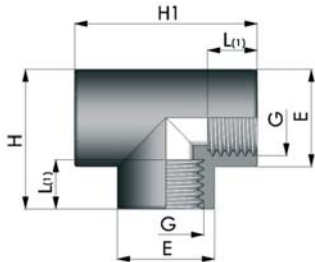

RACCORDI con filettatura GAS, in polipropilene (PP)

Polypropylene (PP) FITTINGS with GAS thread

RACCORDS avec filetage pas du GAZ, en polypropylène (PP)

0800240

TI A 90°

estremità femmina filettate G

90° TEE

with female threaded ends G

TE à 90°

extrémité femelle filetée G

codice / code / code	G	L(1)	H	H1	E
0800240.060202	3/8"	14	36	46,5	24
0800240.060303	1/2"	16	43	56	29
0800240.060505	3/4"	19,5	51,5	65,5	35
0800240.060707	1"	20	61,5	79	43
0800240.060909	1"1/4	22,5	73	88,5	57
0800240.061111	1"1/2	26	86	106	65
0800240.061515	2"	30	104	128	81

0800180

CALOTTA

estremità femmina filettata G

CAP

with female threaded end G

BOUCHON

extrémité femelle filetée G

codice / code / code	G	L(1)	H	E	K
0800180.060202	3/8"	16	19	26,5	23
0800180.060303	1/2"	16	21	32	28
0800180.060505	3/4"	18	23	38	34
0800180.060707	1"	18	24	45	40
0800180.060909	1"1/4	20	26	57	50
0800180.061111	1"1/2	20	30	64	58
0800180.061515	2"	27	36	75,5	72

0800230

MANICOTTO

estremità femmina filettate G

SOCKET

with female threaded ends G

MANCHON

extrémité femelle filetée G

codice / code / code	G	L(1)	H	E	K
0800230.060202	3/8"	15	33	24,5	25
0800230.060303	1/2"	16	35,5	30	30
0800230.060505	3/4"	19	42	35,5	36
0800230.060707	1"	22	46,5	43	43
0800230.060909	1"1/4	24	53	57,5	58
0800230.061111	1"1/2	26,5	58,5	65	70
0800230.061515	2"	30	67	80,5	83