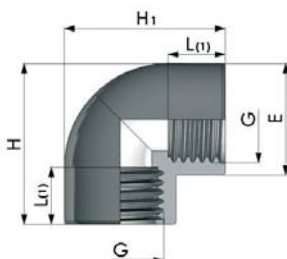

0800200

TAPPO

estremità maschio filettata G1

PLUG

with male threaded end G1

BOUCHON

extrémité mâle filetée G1

codice / code / code	G1	L	H	K
0800200.060202	3/8"	13,5	21	22
0800200.060303	1/2"	14	22,5	27
0800200.060505	3/4"	15	24	34
0800200.060707	1"	15,5	25	40
0800200.060909	1"1/4	20	39	46
0800200.061111	1"1/2	20	39	55
0800200.061515	2"	24	43	64

0800210

NIPPLO

estremità maschio filettate G1

NIPPLE

with male threaded ends G1

MAMELON

extrémité mâle filetée G1

codice / code / code	G1	L	H	K
0800210.060202	3/8"	14,5	36	20
0800210.060303	1/2"	15,5	38	24
0800210.060505	3/4"	16	39	30
0800210.060707	1"	18,5	45	36
0800210.060909	1"1/4	20	57,5	46
0800210.061111	1"1/2	20	57,5	54
0800210.061515	2"	24	65,5	64

0800250

GOMITO A 90°

estremità femmina filettate G

90° ELBOW

with female threaded ends G

COUDE à 90°

extrémité femelle filetée G

codice / code / code	G	L(1)	H	H1	E
0800250.060202	3/8"	15,5	36	36	24,5
0800250.060303	1/2"	16	42,5	42,5	29
0800250.060505	3/4"	19,5	50,5	50,5	35
0800250.060707	1"	20	59	59	43
0800250.060909	1"1/4	22,5	73	73	57
0800250.061111	1"1/2	26	85	85	65
0800250.061515	2"	30,5	104	104	80,5