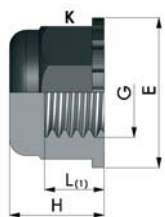

0800180

CALOTTA

estremità femmina filettata G

CAP

with female threaded end G

BOUCHON

extrémité femelle filetée G

codice / code / code	G	L(1)	H	E	K
0800180.060202	3/8"	16	19	26,5	23
0800180.060303	1/2"	16	21	32	28
0800180.060505	3/4"	18	23	38	34
0800180.060707	1"	18	24	45	40
0800180.060909	1"1/4	20	26	57	50
0800180.061111	1"1/2	20	30	64	58
0800180.061515	2"	27	36	75,5	72

0800230

MANICOTTO

estremità femmina filettate G

SOCKET

with female threaded ends G

MANCHON

extrémité femelle filetée G

codice / code / code	G	L(1)	H	E	K
0800230.060202	3/8"	15	33	24,5	25
0800230.060303	1/2"	16	35,5	30	30
0800230.060505	3/4"	19	42	35,5	36
0800230.060707	1"	22	46,5	43	43
0800230.060909	1"1/4	24	53	57,5	58
0800230.061111	1"1/2	26,5	58,5	65	70
0800230.061515	2"	30	67	80,5	83

0800200

TAPPO

estremità maschio filettata G1

PLUG

with male threaded end G1

BOUCHON

extrémité mâle filetée G1

codice / code / code	G1	L	H	K
0800200.060202	3/8"	13,5	21	22
0800200.060303	1/2"	14	22,5	27
0800200.060505	3/4"	15	24	34
0800200.060707	1"	15,5	25	40
0800200.060909	1"1/4	20	39	46
0800200.061111	1"1/2	20	39	55
0800200.061515	2"	24	43	64

0800210

NIPPLO

estremità maschio filettate G1

NIPPLE

with male threaded ends G1

MAMELON

extrémité mâle filetée G1

codice / code / code	G1	L	H	K
0800210.060202	3/8"	14,5	36	20
0800210.060303	1/2"	15,5	38	24
0800210.060505	3/4"	16	39	30
0800210.060707	1"	18,5	45	36
0800210.060909	1"1/4	20	57,5	46
0800210.061111	1"1/2	20	57,5	54
0800210.061515	2"	24	65,5	64