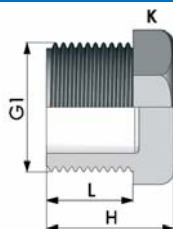

0800230

MANICOTTO

estremità femmina filettate G

SOCKET

with female threaded ends G

MANCHON

extrémité femelle filetée G

codice / code / code	G	L(1)	H	E	K
0800230.060202	3/8"	15	33	24,5	25
0800230.060303	1/2"	16	35,5	30	30
0800230.060505	3/4"	19	42	35,5	36
0800230.060707	1"	22	46,5	43	43
0800230.060909	1"1/4	24	53	57,5	58
0800230.061111	1"1/2	26,5	58,5	65	70
0800230.061515	2"	30	67	80,5	83

0800200

TAPPO

estremità maschio filettata G1

PLUG

with male threaded end G1

BOUCHON

extrémité mâle filetée G1

codice / code / code	G1	L	H	K
0800200.060202	3/8"	13,5	21	22
0800200.060303	1/2"	14	22,5	27
0800200.060505	3/4"	15	24	34
0800200.060707	1"	15,5	25	40
0800200.060909	1"1/4	20	39	46
0800200.061111	1"1/2	20	39	55
0800200.061515	2"	24	43	64

0800210

NIPPLO

estremità maschio filettate G1

NIPPLE

with male threaded ends G1

MAMELON

extrémité mâle filetée G1

codice / code / code	G1	L	H	K
0800210.060202	3/8"	14,5	36	20
0800210.060303	1/2"	15,5	38	24
0800210.060505	3/4"	16	39	30
0800210.060707	1"	18,5	45	36
0800210.060909	1"1/4	20	57,5	46
0800210.061111	1"1/2	20	57,5	54
0800210.061515	2"	24	65,5	64

0800250

GOMITO A 90°

estremità femmina filettate G

90° ELBOW

with female threaded ends G

COUDE à 90°

extrémité femelle filetée G

codice / code / code	G	L(1)	H	H1	E
0800250.060202	3/8"	15,5	36	36	24,5
0800250.060303	1/2"	16	42,5	42,5	29
0800250.060505	3/4"	19,5	50,5	50,5	35
0800250.060707	1"	20	59	59	43
0800250.060909	1"1/4	22,5	73	73	57
0800250.061111	1"1/2	26	85	85	65
0800250.061515	2"	30,5	104	104	80,5