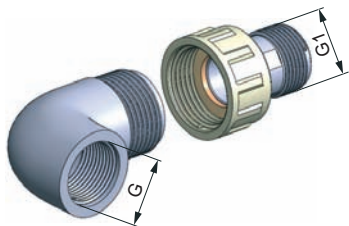

**RACCORDO 3 PEZZI FM CURVO**

codice 0800258 e 0800650

**FM THREE-PIECE ELBOW FITTING**

code 0800258 and 0800650

**RACCORD COUDÉ TROIS PIÈCES FM**

code 0800258 et 0800650

codice / code / code	G	G1
	1/2"	1/2"
	3/4"	3/4"
	1"	1"
	1"1/4	1"1/4

Ghiera in PA  
PA ring nut  
Écrou en PA

Esempi applicativi  
Application examples  
Exemples d'application

**RACCORDI RIDOTTI**

REDUCING FITTINGS

RACCORDS RÉDUITS

**0800211**

**NIPPLO RIDOTTO**

estremità maschio filettate G1- G1(1)

**REDUCING NIPPLE**

with male threaded ends G1-G1(1)

**MAMELON RÉDUIT**

extrémité mâle fileté G1 - G1(1)

codice / code / code	G1	G1(1)	L	L1	H	K
0800211.060302	1/2"	3/8"	16	15	37	24
0800211.060503	3/4"	1/2"	16	15,5	38	27
0800211.060705	1"	3/4"	18	16	40,5	36
0800211.060907	1"1/4	1"	20	19	56	46
0800211.061107	1"1/2	1"	20	18,5	56	54
0800211.061109	1"1/2	1"1/4	20	20	57,5	54
0800211.061511	2"	1"1/2	24	20	61	63

**0800232**

**MANICOTTO RIDOTTO**

estremità femmina-femmina filettate G-G(1)

**REDUCING SOCKET**

with female-female threaded ends G-G(1)

**MANCHON RÉDUIT**

extrémités femelle-femelle fileté G - G(1)

codice / code / code	G	G(1)	L(1)	L(2)	H	E	E1	K
0800232.060503	3/4"	1/2"	19,5	16,5	38	36	30	36
0800232.060705	1"	3/4"	22	21	46	43,5	35,5	44