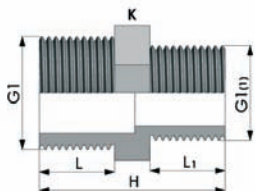

**RACCORDO 3 PEZZI FM CURVO**

codice 0800258 e 0800650

**FM THREE-PIECE ELBOW FITTING**

code 0800258 and 0800650

**RACCORD COUDÉ TROIS PIÈCES FM**

code 0800258 et 0800650

codice / code / code	G	G1
	1/2"	1/2"
	3/4"	3/4"
	1"	1"
	1"1/4	1"1/4

Ghiera in PA  
PA ring nut  
Écrou en PA

Esempi applicativi  
Application examples  
Exemples d'application

**RACCORDI RIDOTTI**

REDUCING FITTINGS

RACCORDS RÉDUITS

**0800211**

**NIPPLO RIDOTTO**

estremità maschio filettate G1- G1(1)

**REDUCING NIPPLE**

with male threaded ends G1-G1(1)

**MAMELON RÉDUIT**

extrémité mâle fileté G1 - G1(1)

codice / code / code	G1	G1(1)	L	L1	H	K
0800211.060302	1/2"	3/8"	16	15	37	24
0800211.060503	3/4"	1/2"	16	15,5	38	27
0800211.060705	1"	3/4"	18	16	40,5	36
0800211.060907	1"1/4	1"	20	19	56	46
0800211.061107	1"1/2	1"	20	18,5	56	54
0800211.061109	1"1/2	1"1/4	20	20	57,5	54
0800211.061511	2"	1"1/2	24	20	61	63

**0800232**

**MANICOTTO RIDOTTO**

estremità femmina-femmina filettate G-G(1)

**REDUCING SOCKET**

with female-female threaded ends G-G(1)

**MANCHON RÉDUIT**

extrémités femelle-femelle fileté G - G(1)

codice / code / code	G	G(1)	L(1)	L(2)	H	E	E1	K
0800232.060503	3/4"	1/2"	19,5	16,5	38	36	30	36
0800232.060705	1"	3/4"	22	21	46	43,5	35,5	44