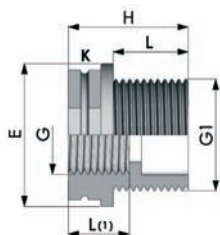

**0800232**

**MANICOTTO RIDOTTO**

estremità femmina-femmina filettate G-G(1)

**REDUCING SOCKET**

with female-female threaded ends G-G(1)

**MANCHON RÉDUIT**

extrémités femelle-femelle fileté G - G(1)

codice / code / code	G	G(1)	L(1)	L(2)	H	E	E1	K
0800232.060503	3/4"	1/2"	19,5	16,5	38	36	30	36
0800232.060705	1"	3/4"	22	21	46	43,5	35,5	44

**0800234**

**BUSSOLA DI RIDUZIONE**

estremità maschio filettata G1  
estremità ridotta femmina filettata G

**REDUCING BUSH**

with male threaded end G1 and reducing female threaded end G

**DOUILLE DE RÉDUCTION**

extrémité mâle fileté G1  
extrémité réduite femelle fileté G

codice / code / code	G1	G	L	L(1)	H	E	K
0800234.060201	3/8"	1/4"	10	10	20	20	17
0800234.060302	1/2"	3/8"	16	15	26,5	28	25
0800234.060502	3/4"	3/8"	18	14	33	30,5	27
0800234.060503	3/4"	1/2"	18	17	33	31	27
0800234.060703	1"	1/2"	19,5	17	35	41	36
0800234.060705	1"	3/4"	19,5	19	35	41	36
0800234.060903	1"1/4	1/2"	21	15	39	49,5	46
0800234.060905	1"1/4	3/4"	21	16	39	49,5	46
0800234.060907	1"1/4	1"	21	19	39	49,5	46
0800234.061105	1"1/2	3/4"	21	16	39	54	50
0800234.061107	1"1/2	1"	21	19	39	54	50
0800234.061109	1"1/2	1"1/4	21	21	39	54	50
0800234.061507	2"	1"	25,5	19	43,5	69	65
0800234.061509	2"	1"1/4	25,5	21	43,5	69	65
0800234.061511	2"	1"1/2	25,5	21	43,5	69	65

**0800258**

**GOMITO A 90° RIDOTTO M/F**

estremità maschio filettata G1  
estremità femmina filettata G

**M/F 90° ELBOW**

with a male threaded end G1  
a female threaded end G

**COUDE À 90°**

**RÉDUIT M/F**