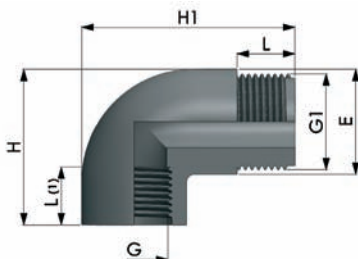

**0800234**

**BUSSOLA DI RIDUZIONE**

estremità maschio filettata G1  
estremità ridotta femmina filettata G

**REDUCING BUSH**

with male threaded end G1 and reducing female threaded end G

**DOUILLE DE RÉDUCTION**

extrémité mâle fileté G1  
extrémité réduite femelle fileté G

codice / code / code	G1	G	L	L(1)	H	E	K
0800234.060201	3/8"	1/4"	10	10	20	20	17
0800234.060302	1/2"	3/8"	16	15	26,5	28	25
0800234.060502	3/4"	3/8"	18	14	33	30,5	27
0800234.060503	3/4"	1/2"	18	17	33	31	27
0800234.060703	1"	1/2"	19,5	17	35	41	36
0800234.060705	1"	3/4"	19,5	19	35	41	36
0800234.060903	1"1/4	1/2"	21	15	39	49,5	46
0800234.060905	1"1/4	3/4"	21	16	39	49,5	46
0800234.060907	1"1/4	1"	21	19	39	49,5	46
0800234.061105	1"1/2	3/4"	21	16	39	54	50
0800234.061107	1"1/2	1"	21	19	39	54	50
0800234.061109	1"1/2	1"1/4	21	21	39	54	50
0800234.061507	2"	1"	25,5	19	43,5	69	65
0800234.061509	2"	1"1/4	25,5	21	43,5	69	65
0800234.061511	2"	1"1/2	25,5	21	43,5	69	65

**0800258**

**GOMITO A 90° RIDOTTO M/F**

estremità maschio filettata G1  
estremità femmina filettata G

**M/F 90° ELBOW**

with a male threaded end G1  
a female threaded end G

**COUDE À 90°**

**RÉDUIT M/F**

extrémité mâle fileté G1  
extrémité femelle fileté G

codice / code / code	G1	G	L	L(1)	H	H1	E
0800258.060503	3/4"	1/2"	16	16	43	59	29,5
0800258.060705	1"	3/4"	19	19,5	50	69	35
0800258.060907	1"1/4	1"	19,5	20	59	79	43
0800258.061109	1"1/2	1"1/4	19,5	22,5	73	104,5	57