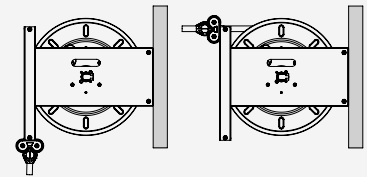

IT Avvolgitubo automatici particolarmente adatti per operazioni di lavaggio con acqua e detersivi a diverse pressioni e temperature. Versioni con tubo di qualità alimentare idonee anche per passaggio di acqua potabile. Supporto guidatubo applicabile in due diverse posizioni per consentire l'installazione desiderata (pos. A-B). Optional: tubo di collegamento, supporto girevole, guidatubo a 4 rulli.

Dimensions (mm) / Dimensioni (mm)

OPTIONAL ±60°

Pos. A

Pos. B

Standard supply
Fornitura di serie

Hose reels model AX without hose / Avvolgitubo modello AX senza tubo

Fluid Fluido	Max. pressure Pressione max.	Code Codice	Inlet (Bsp) Entrata (Gas)	Outlet (Bsp) Uscita (Gas)	Capacity Capacità	Weight (kg) Peso (kg)	ATEX (optional)
Water/Acqua 100°C	60 Bar/840 PSI	AX601215ST	1/2" M	1/2" M	(1/2") 15 m/50 ft (5/8") 10 m/32 ft	15,5	•
Water/Acqua 150°C	400 Bar/5600 PSI	AX4H3815ST	3/8" F	3/8" M	15 m/50 ft	15,5	•

Hose reels model AX with hose / Avvolgitubo modello AX completi di tubo

Fluid Fluido	Pressure - Hose Pressione - Tubo	Code Codice	Inlet (Bsp) Entrata (Gas)	Outlet (Bsp) Uscita (Gas)	Hose diam. Tubo diam.	Hose length Lungh. Tubo	Weight (kg) Peso (kg)	Inlet hose Tubo entrata	ATEX (optional)
Water Acqua 70°C	10 Bar/140 PSI (70°C) 20 Bar/280 PSI (25°C) Blue Thermoplastic 	AX101310K	1/2" M	1/2" M	13 x 20	10 m/32 ft	18	TC13005K	
		AX101315K	1/2" M	1/2" M	13 x 20	15 m/50 ft	20	TC13005K	
		AX101610K	1/2" M	1/2" M	16 x 23	10 m/32 ft	19	TC16005K	
Water Acqua 90°C	10 Bar/140 PSI Blue Rubber/Gomma 	AX101310KR	1/2" M	1/2" M	13 x 21	10 m/32 ft	18	TC1301KR	
		AX101315KR	1/2" M	1/2" M	13 x 21	15 m/50 ft	20	TC1301KR	
Water Acqua 150°C	250 Bar/3500 PSI 1SC Hydro blue	AX2H3815	3/8" F	3/8" M	3/8" M	15 m/50 ft	21	TC38005H	
		AX4H3810	3/8" F	3/8" M	3/8"	10 m/32 ft	20	TC38005H	
		AX4H3815	3/8" F	3/8" M	3/8"	15 m/50 ft	22	TC38005H	•
		AX4H5115	3/8" F	3/8" M	5/16"	15 m/50 ft	21	TC38005H	•
		*AX4H3815X	3/8" F	3/8" F	3/8"	15 m/50 ft	22	not available	