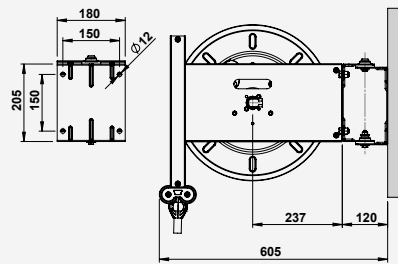

ES Enrolladores automáticos ideados especialmente para el lavado con agua y detergentes con diferentes presiones y temperaturas. Versiones con mangueras

de calidad alimentaria idóneos también para el paso de agua potable. Soporte guía manguera aplicable en dos diversas posiciones para permitir la instalación deseada (pos. A-B). Opcional: manguera de conexión, soporte giratorio, guía manguera de 4 rodillos.

Dimensions (mm) / Dimensioni (mm)

OPTIONAL ±60°

Pos. A

Pos. B

Standard supply
Fornitura di serie

Hose reels model AX without hose / Avvolgitubo modello AX senza tubo

Fluid Fluido	Max. pressure Pressione max.	Code Codice	Inlet (Bsp) Entrata (Gas)	Outlet (Bsp) Uscita (Gas)	Capacity Capacità	Weight (kg) Peso (kg)	ATEX (optional)
Water/Acqua 100°C	60 Bar/840 PSI	AX601215ST	1/2" M	1/2" M	(1/2") 15 m/50 ft (5/8") 10 m/32 ft	15,5	•
Water/Acqua 150°C	400 Bar/5600 PSI	AX4H3815ST	3/8" F	3/8" M	15 m/50 ft	15,5	•

Hose reels model AX with hose / Avvolgitubo modello AX completi di tubo

Fluid Fluido	Pressure - Hose Pressione - Tubo	Code Codice	Inlet (Bsp) Entrata (Gas)	Outlet (Bsp) Uscita (Gas)	Hose diam. Tubo diam.	Hose length Lungh. Tubo	Weight (kg) Peso (kg)	Inlet hose Tubo entrata	ATEX (optional)
Water Acqua 70°C	10 Bar/140 PSI (70°C) 20 Bar/280 PSI (25°C) Blue Thermoplastic 	AX101310K	1/2" M	1/2" M	13 x 20	10 m/32 ft	18	TC13005K	
		AX101315K	1/2" M	1/2" M	13 x 20	15 m/50 ft	20	TC13005K	
		AX101610K	1/2" M	1/2" M	16 x 23	10 m/32 ft	19	TC16005K	
Water Acqua 90°C	10 Bar/140 PSI Blue Rubber/Gomma 	AX101310KR	1/2" M	1/2" M	13 x 21	10 m/32 ft	18	TC1301KR	
		AX101315KR	1/2" M	1/2" M	13 x 21	15 m/50 ft	20	TC1301KR	
Water Acqua 150°C	250 Bar/3500 PSI 1SC Hydro blue	AX2H3815	3/8" F	3/8" M	3/8" M	15 m/50 ft	21	TC38005H	
		AX4H3810	3/8" F	3/8" M	3/8"	10 m/32 ft	20	TC38005H	
		AX4H3815	3/8" F	3/8" M	3/8"	15 m/50 ft	22	TC38005H	•
		AX4H5115	3/8" F	3/8" M	5/16"	15 m/50 ft	21	TC38005H	•
		*AX4H3815X	3/8" F	3/8" F	3/8"	15 m/50 ft	22	not available	