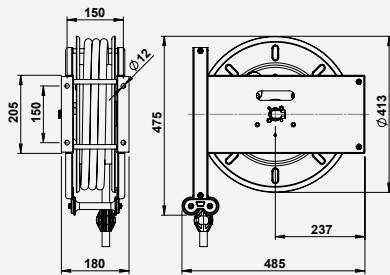

l'installation désirée (pos. A-B). En option: tuyau de connexion, support pivotant, guide tuyau 4 rouleaux.

DE Schlauchaufroller für Waschvorgänge mit Wasser und Reinigungsmittel für versch. Betriebstemperaturen und -drücke, sowie bei lebensmittelechtem Schlauch auch zum Transport von Trinkwasser. Schlauchführungshalterung für 2 verschied. Positionen (s.Abb. A-B). Optional: Schlauchführung mit 4 Rollen, Verbindungsschlauch, Schwenkkonsole.

Dimensions (mm) / Dimensioni (mm)

OPTIONAL ±60°

Pos. A

Pos. B

Standard supply
Fornitura di serie

Hose reels model AX without hose / Avvolgitubo modello AX senza tubo

Fluid Fluido	Max. pressure Pressione max.	Code Codice	Inlet (Bsp) Entrata (Gas)	Outlet (Bsp) Uscita (Gas)	Capacity Capacità	Weight (kg) Peso (kg)	ATEX (optional)
Water/Acqua 100°C	60 Bar/840 PSI	AX601215ST	1/2" M	1/2" M	(1/2") 15 m/50 ft (5/8") 10 m/32 ft	15,5	•
Water/Acqua 150°C	400 Bar/5600 PSI	AX4H3815ST	3/8" F	3/8" M	15 m/50 ft	15,5	•

Hose reels model AX with hose / Avvolgitubo modello AX completi di tubo

Fluid Fluido	Pressure - Hose Pressione - Tubo	Code Codice	Inlet (Bsp) Entrata (Gas)	Outlet (Bsp) Uscita (Gas)	Hose diam. Tubo diam.	Hose length Lungh. Tubo	Weight (kg) Peso (kg)	Inlet hose Tubo entrata	ATEX (optional)
Water Acqua 70°C	10 Bar/140 PSI (70°C) 20 Bar/280 PSI (25°C) Blue Thermoplastic 	AX101310K	1/2" M	1/2" M	13 x 20	10 m/32 ft	18	TC13005K	
		AX101315K	1/2" M	1/2" M	13 x 20	15 m/50 ft	20	TC13005K	
		AX101610K	1/2" M	1/2" M	16 x 23	10 m/32 ft	19	TC16005K	
Water Acqua 90°C	10 Bar/140 PSI Blue Rubber/Gomma 	AX101310KR	1/2" M	1/2" M	13 x 21	10 m/32 ft	18	TC1301KR	
		AX101315KR	1/2" M	1/2" M	13 x 21	15 m/50 ft	20	TC1301KR	
Water Acqua 150°C	250 Bar/3500 PSI 1SC Hydro blue	AX2H3815	3/8" F	3/8" M	3/8" M	15 m/50 ft	21	TC38005H	
		AX4H3810	3/8" F	3/8" M	3/8"	10 m/32 ft	20	TC38005H	
		AX4H3815	3/8" F	3/8" M	3/8"	15 m/50 ft	22	TC38005H	•
		AX4H5115	3/8" F	3/8" M	5/16"	15 m/50 ft	21	TC38005H	•
		*AX4H3815X	3/8" F	3/8" F	3/8"	15 m/50 ft	22	not available	