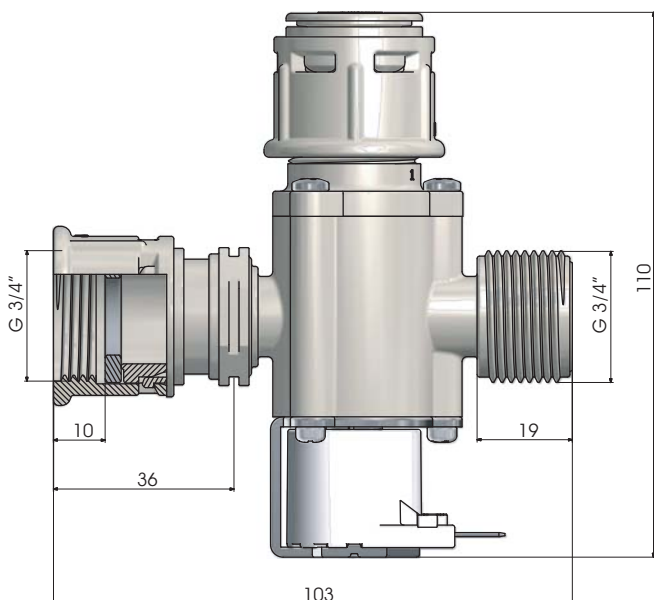

Serie R - Filtro

R Series - Filter

CARATTERISTICHE FISICHE

Montabile su:	Tutta la Serie R
Coperchio filtro:	PA 66 - 30% FV
Corpo filtro:	PA 66 - 30% FV
Corpo valvola:	PA 66 - 30% FV
O-Ring:	NBR; LSR
Rete filtrante:	Acciaio Inox
Assemblaggio:	Con viti, ispezionabile

PHYSICAL SPECIFICATIONS

Can be fitted on:	All the R Series
Filter cap:	PA 66 - 30% GF
Filter body:	PA 66 - 30% GF
Valve body:	PA 66 - 30% GF
O-Ring:	NBR; LSR
Filter mesh:	Stainless steel
Assembly:	With screws, serviceable

R Series Dual Filter

Misure in millimetri - Dimensions in millimeters

Serie R Dual Filtro

R Series Dual Filter

Misure in millimetri - Dimensions in millimeters

Serie R - Filtro

R Series - Filter

Serie R 90°