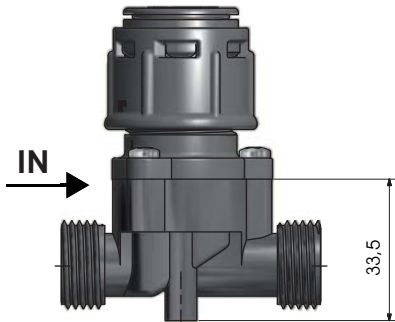

R Series Mini JG

IN = OUT:
JG 1/4"
JG 3/8"
JG 6 mm
JG 8 mm
JG 10 mm
JG 15 mm

M.O.Q. :
160 pcs

Misure in millimetri - Dimensions in millimeters

Serie R - Filtro

R Series - Filter

Serie R Mini Maschio

R Series Mini Male

IN = OUT:
 1/4" M
 3/8" M
 1/2" M
 3/4" M

M.O.Q. :
 160 pcs

Serie R Mini Femmina

R Series Mini Female

IN = OUT:
 1/8" F
 1/4" F
 3/8" F
 1/2" F

M.O.Q. :
 160 pcs

Misure in millimetri - Dimensions in millimeters