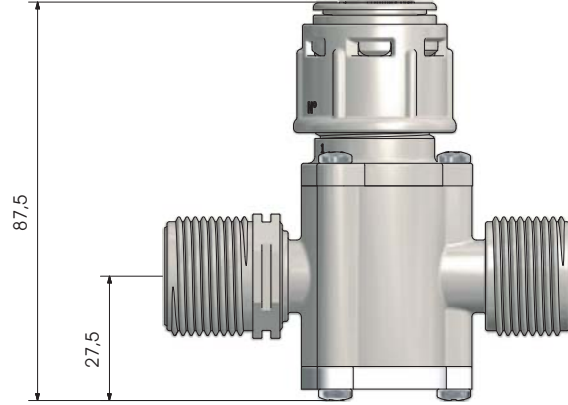

R Series - Self-locking Filter

90°

180°

Misure in millimetri - Dimensions in millimeters

Dettaglio auto-bloccante

Self-locking detail

Serie R - Filtro autobloccante

R Series - Self-locking Filter

90°

180°

	Conness. Connect.	Reg. di flusso Flow regulator	Rid. di portata Flow restrictor	Filtro Filter	Check Valve
--	----------------------	----------------------------------	------------------------------------	------------------	----------------