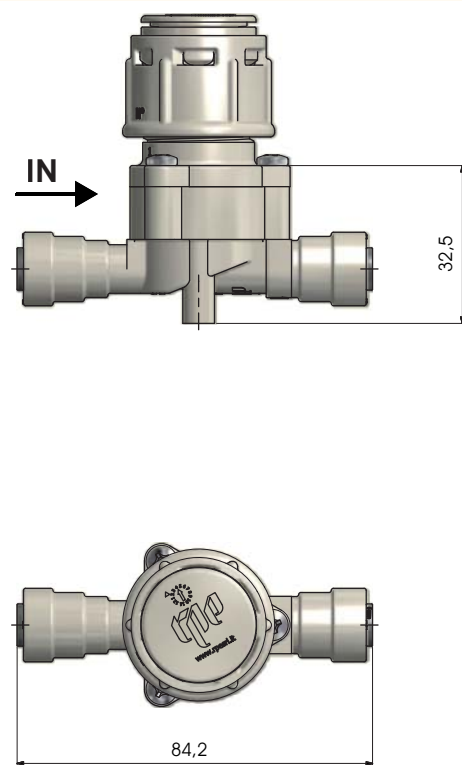

Serie R - Filtro

R Series - Filter

CARATTERISTICHE FISICHE

Montabile su:	Tutta la Serie R
Coperchio filtro:	PA 66 - 30% FV
Corpo filtro:	PA 66 - 30% FV
Corpo valvola:	PA 66 - 30% FV
O-Ring:	NBR; LSR
Rete filtrante:	Acciaio Inox
Assemblaggio:	Con viti, ispezionabile

PHYSICAL SPECIFICATIONS

Can be fitted on:	All the R Series
Filter cap:	PA 66 - 30% GF
Filter body:	PA 66 - 30% GF
Valve body:	PA 66 - 30% GF
O-Ring:	NBR; LSR
Filter mesh:	Stainless steel
Assembly:	With screws, serviceable

M.O.Q. :
160 pcs

Misure in millimetri - Dimensions in millimeters

Serie R 90° JG

R Series 90° JG

IN:
3/4" M

OUT:
JG 6 mm
JG 8 mm
JG 10 mm
JG 12 mm

M.O.Q. :
120 pcs

Serie R Mini JG

R Series Mini JG

IN = OUT:
JG 1/4"
JG 3/8"
JG 6 mm
JG 8 mm
JG 10 mm
JG 15 mm

M.O.Q. :
160 pcs

Misure in millimetri - Dimensions in millimeters

Serie R - Filtro

R Series - Filter

Serie R Mini Maschio

R Series Mini Male