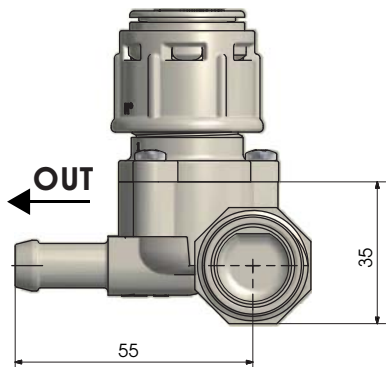

Serie R Modulare

R Series Modular

IN:
3/4" M

OUT:
JG 10 mm

M.O.Q. :
160 pcs

Serie R Componibile

R Series Componibile

IN:
3/4" M

OUT:
PG 10 mm
PG 13 mm
Codolo
10 mm
JG 1/4"
PG 6 mm
PG 8 mm
PG 10 mm
PG 12 mm
1/4" M
3/8" M
1/2" M
3/4" M

M.O.Q. :
160 pcs