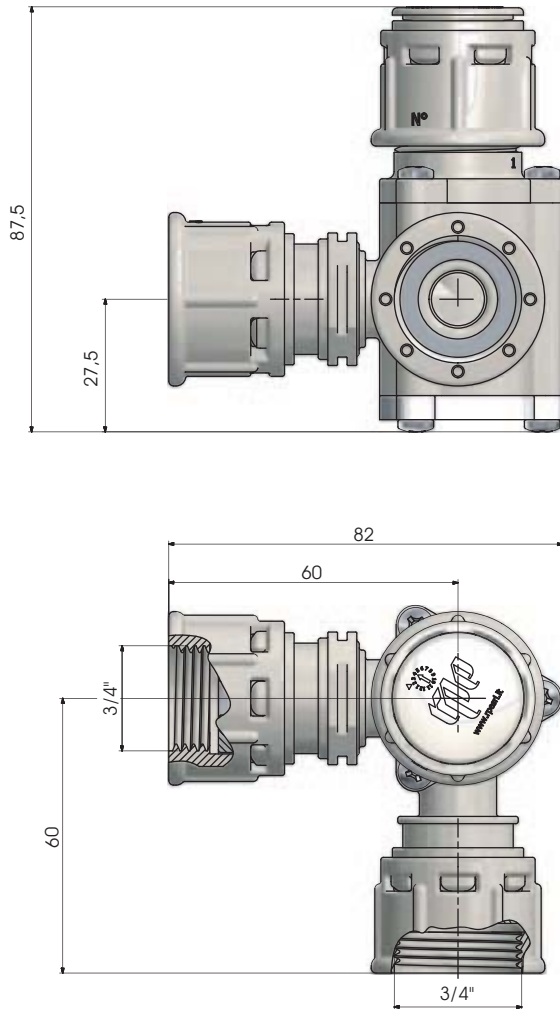

Serie R - Filtro

R Series - Filter

CARATTERISTICHE FISICHE

Montabile su:	Tutta la Serie R
Coperchio filtro:	PA 66 - 30% FV
Corpo filtro:	PA 66 - 30% FV
Corpo valvola:	PA 66 - 30% FV
O-Ring:	NBR; LSR
Rete filtrante:	Acciaio Inox
Assemblaggio:	Con viti, ispezionabile

OUT:
 PG 10 mm
 PG 13 mm
 Codolo
 10 mm
 JG 1/4"
 PG 6 mm
 PG 8 mm
 PG 10 mm
 PG 12 mm
 1/4" M
 3/8" M
 1/2" M
 3/4" M

M.O.Q. :
 160 pcs

Misure in millimetri - Dimensions in millimeters

Serie R - Filtro autobloccante

R Series - Self-locking Filter

90°

180°

Misure in millimetri - Dimensions in millimeters

Dettaglio auto-bloccante

Self-locking detail

Serie R - Filtro autobloccante

R Series - Self-locking Filter

IN	3/4" M	✓		✓	✓
OUT	3/4" M	✓		✓	✓

Misure in millimetri - Dimensions in millimeters