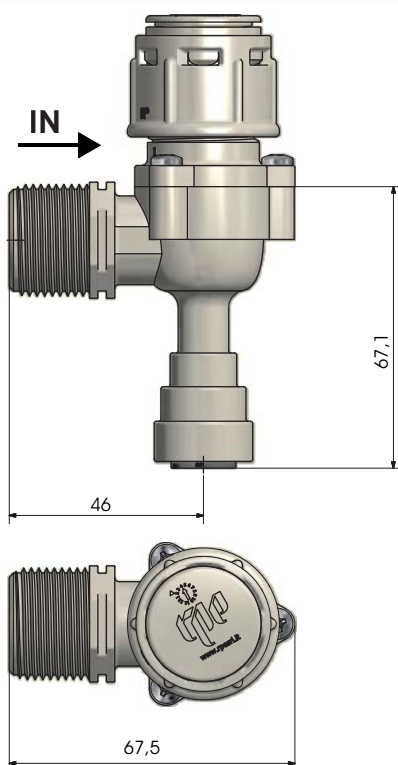

Serie R - Filtro

R Series - Filter

CARATTERISTICHE FISICHE

Montabile su:	Tutta la Serie R
Coperchio filtro:	PA 66 - 30% FV
Corpo filtro:	PA 66 - 30% FV
Corpo valvola:	PA 66 - 30% FV
O-Ring:	NBR; LSR
Rete filtrante:	Acciaio Inox
Assemblaggio:	Con viti, ispezionabile

R Series Dual Filter

Misure in millimetri - Dimensions in millimeters

Serie R Dual Filtro

R Series Dual Filter

Misure in millimetri - Dimensions in millimeters

Serie R - Filtro

R Series - Filter

Serie R 90°

M.O.Q. :
160 pcs

Misure in millimetri - Dimensions in millimeters

Serie R 90° JG

R Series 90° JG

IN:
3/4" M

OUT:
JG 6 mm
JG 8 mm
JG 10 mm
JG 12 mm

M.O.Q. :
120 pcs

Serie R Mini JG

R Series Mini JG

IN = OUT:
JG 1/4"
JG 3/8"
JG 6 mm
JG 8 mm
JG 10 mm
JG 15 mm

M.O.Q. :
160 pcs

Misure in millimetri - Dimensions in millimeters

Serie R - Filtro

R Series - Filter

Serie R Mini Maschio

R Series Mini Male