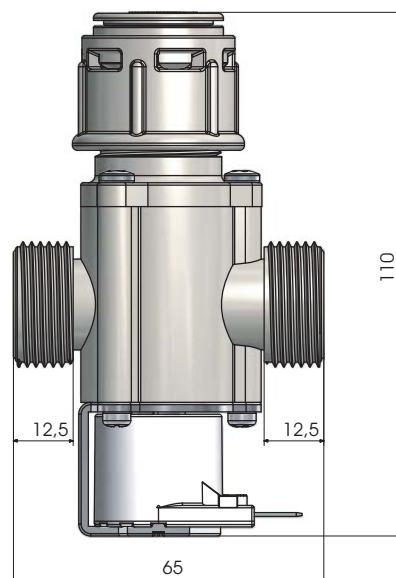

Serie R - Filtro

R Series - Filter

CARATTERISTICHE FISICHE

Montabile su:	Tutta la Serie R
Coperchio filtro:	PA 66 - 30% FV
Corpo filtro:	PA 66 - 30% FV
Corpo valvola:	PA 66 - 30% FV
O-Ring:	NBR; LSR
Rete filtrante:	Acciaio Inox
Assemblaggio:	Con viti, ispezionabile

PHYSICAL SPECIFICATIONS

Can be fitted on:	All the R Series
Filter cap:	PA 66 - 30% GF
Filter body:	PA 66 - 30% GF
Valve body:	PA 66 - 30% GF
O-Ring:	NBR; LSR
Filter mesh:	Stainless steel
Assembly:	With screws, serviceable

R Series Dual Filter

Misure in millimetri - Dimensions in millimeters

Serie R Dual Filtro

R Series Dual Filter

Misure in millimetri - Dimensions in millimeters

Serie R - Filtro

R Series - Filter

Serie R 90°