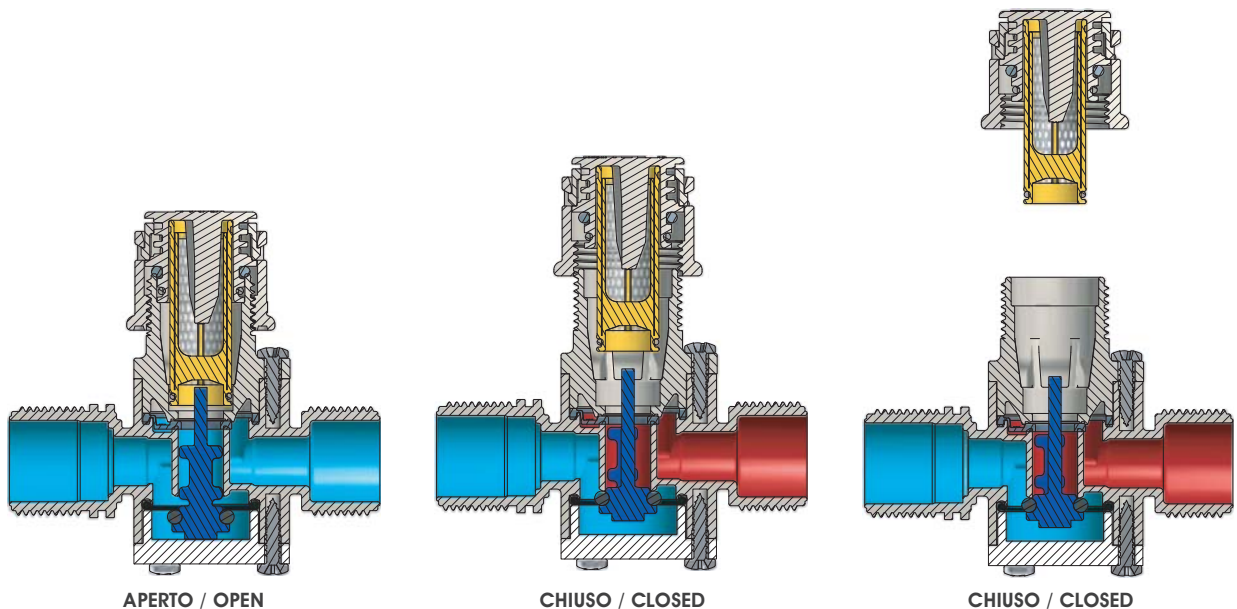

R Series - Self-locking Filter

90°

180°

Misure in millimetri - Dimensions in millimeters

Dettaglio auto-bloccante

Self-locking detail

Serie R - Filtro autobloccante

R Series - Self-locking Filter

90°

180°

	Conness. Connect.	Reg. di flusso Flow regulator	Rid. di portata Flow restrictor	Filtro Filter	Check Valve
--	----------------------	----------------------------------	------------------------------------	------------------	----------------