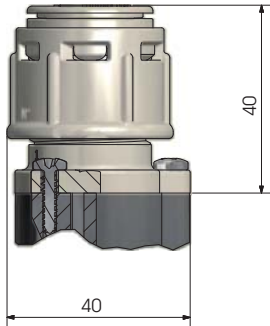

Serie R - Filtro

R Series - Filter

Serie R Filtro

R Series Filter

Misure in millimetri - Dimensions in millimeters