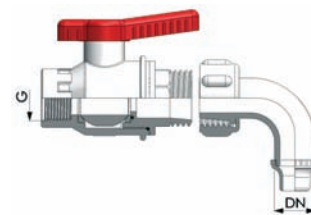

0300412

VALVOLA A SFERA

codice 0300408 con attacco maschio filettato profilo metrico M munito di PORTA GOMMA CURVO a 90° per tubo DN codice 0200040 con guarnizione O-ring in NBR alimentare

BALL VALVE

code 0300408 with male metric thread M and elbow fitting for hose DN code 0200040
with food NBR O-ring

VANNE À BILLE

code 0300408 avec connexion fileté mâle profil métrique M pourvu de EMBOUT CANNELE COUDÉ à 90° pour tuyau DN code 0200040
avec joint torique en NBR alimentaire

codice / code / code	G	DN
0300412.080320	1/2"	20
0300412.080525	3/4"	25
0300412.080730	1"	30

0300413

VALVOLA A SFERA

codice 0300408 con attacco maschio filettato profilo metrico M munito di RACCORDO CURVO a 90° con riempibottiglie codice 0300390 con guarnizione O-ring in NBR alimentare

BALL VALVE

code 0300408 with male metric thread M and 90° elbow with bottle filler connection 0300390
with food NBR O-ring

VANNE À BILLE

code 0300408 avec connexion fileté mâle profil métrique M pourvu de RACCORD COUDÉ à 90° avec raccord pour remplissage bouteilles code 0300390
avec joint torique en NBR alimentaire