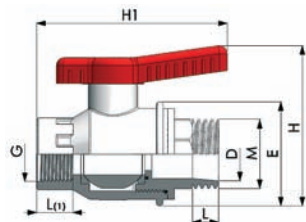

0300408

VALVOLA A SFERA

con attacchi: femmina filettato G e maschio filettato profilo metrico M
con guarnizione O-ring in NBR alimentare

BALL VALVE

with connections: female thread G and male metric thread M
with food NBR O-ring

VANNE À BILLE

avec raccords : femelle fileté G et mâle fileté profil métrique M
avec joint torique en NBR alimentaire

codice / code / code	G	D	M	L(1)	L	H	H1	E
0300408.080320	1/2"	20	M29x1,75	16	10	78	93	49
0300408.080525	3/4"	25	M36x3	19	14	89	110	54
0300408.080730	1"	30	M42x3	22	14	96	125	59

0300412

VALVOLA A SFERA

codice 0300408 con attacco maschio filettato profilo metrico M munito di PORTA GOMMA CURVO a 90° per tubo DN codice 0200040 con guarnizione O-ring in NBR alimentare

BALL VALVE

code 0300408 with male metric thread M and elbow fitting for hose DN code 0200040
with food NBR O-ring

0300413

VALVOLA A SFERA

codice 0300408 con attacco maschio filettato profilo metrico M munito di RACCORDO CURVO a 90° con riempibottiglie codice 0300390 con guarnizione O-ring in NBR alimentare

BALL VALVE