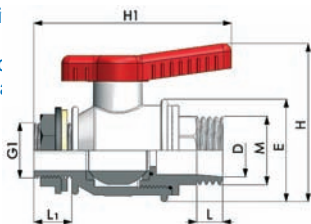

0300413

VALVOLA A SFERA

codice 0300408 con attacco maschio filettato profilo metrico M munito di RACCORDO CURVO a 90° con riempibottiglie codice 0300390 con guarnizione O-ring in NBR alimentare

BALL VALVE

code 0300408 with male metric thread M and 90° elbow with bottle filler connection 0300390
with food NBR O-ring

VANNE À BILLE

code 0300408 avec connexion fileté mâle profil métrique M pourvu de RACCORD COUDÉ à 90° avec raccord pour remplissage bouteilles code 0300390
avec joint torique en NBR alimentaire

codice / code / code	G	DN
0300413.080320	1/2"	20
0300413.080525	3/4"	25
0300413.080730	1"	30

0300428

VALVOLA A SFERA

con attacchi: maschio filettato G1 muni e GUARNIZIONE piana* in EPDM PASSAPARETE e maschio filettato prc con guarnizione O-ring in NBR aliment.

BALL VALVE

with male thread G1 with clamping collar, flat gask et in EPDM pass through and male metric thread M
with food NBR O-ring

VANNE À BILLE

avec raccords : mâle fileté G1 pourvu de COLLIER de serrage et JOINT plat* en EPDM PASSE-PAROI et mâle fileté profil métrique M
avec joint torique en NBR alimentaire