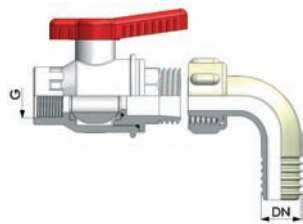

VANNE À BILLE

avec raccords : femelle fileté G et mâle fileté profil métrique M
avec joint torique en NBR alimentaire

codice / code / code	G	D	M	L(1)	L	H	H1	E
0300408.080320	1/2"	20	M29x1,75	16	10	78	93	49
0300408.080525	3/4"	25	M36x3	19	14	89	110	54
0300408.080730	1"	30	M42x3	22	14	96	125	59

0300412

VALVOLA A SFERA

codice 0300408 con attacco maschio filettato profilo metrico M munito di PORTA GOMMA CURVO a 90° per tubo DN codice 0200040 con guarnizione O-ring in NBR alimentare

BALL VALVE

code 0300408 with male metric thread M and elbow fitting for hose DN code 0200040
with food NBR O-ring

VANNE À BILLE

code 0300408 avec connexion fileté mâle profil métrique M pourvu de EMBOUT CANNELE COUDÉ à 90° pour tuyau DN code 0200040
avec joint torique en NBR alimentaire

codice / code / code	G	DN
0300412.080320	1/2"	20
0300412.080525	3/4"	25
0300412.080730	1"	30

0300413

VALVOLA A SFERA

codice 0300408 con attacco maschio filettato profilo metrico M munito di RACCORDO CURVO a 90° con riempibottiglie codice 0300390 con guarnizione O-ring in NBR alimentare

BALL VALVE