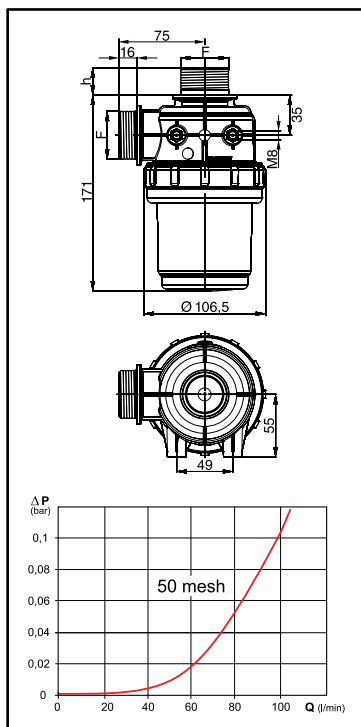

- Toma de horquilla T5
- Capacidad filtrante 60 l/min a 100 l/min
- Cartucho Ø 70 x 148 mm
- Cuerpo de polipropileno
- Juntas en EPDM (bajo demanda, en VITON®)
- Casquillos de fijación de latón

COD. CODE CÓD.	T	Tipo di rete Screen type Tipo de red	Area effettiva Effective area Área efectiva	
			cm ²	sq. inches
312 20D2	T5	Inox 32 mesh	108	16.7
312 20D3		Inox 50 mesh	99	15.3
312 20D7		Polypr. 16 mesh	86	13.4
312 20D8		Polypr. 32 mesh	72	11.2

Raccordi di completamento con attacco a forchetta nel capitolo:
End fittings with fork coupling in chapter:
Empalmes de terminación con toma de horquilla en el capítulo:

FITTINGS

Filtri di aspirazione serie 312

- Filetti G 1 ¼
- Capacità filtrante da 60 l/min a 100 l/min
- Cartuccia Ø 70 x 148 mm
- Corpo in polipropilene
- Guarnizioni in EPDM (a richiesta in VITON®)
- Inserti di fissaggio in ottone

Suction filters series 312

- 1 ¼" BSP threads
- Filtering capacity 60-100 l/min
- Cartridge Ø 70 x 148 mm
- Polypropylene body
- EPDM gaskets (VITON® optional)
- Brass fixing inserts

Filtros de aspiración serie 312

- Roscas G 1 ¼
- Capacidad filtrante 60 l/min a 100 l/min
- Cartucho Ø 70 x 148 mm
- Cuerpo de polipropileno
- Juntas en EPDM (bajo demanda, en VITON®)
- Casquillos de fijación de latón