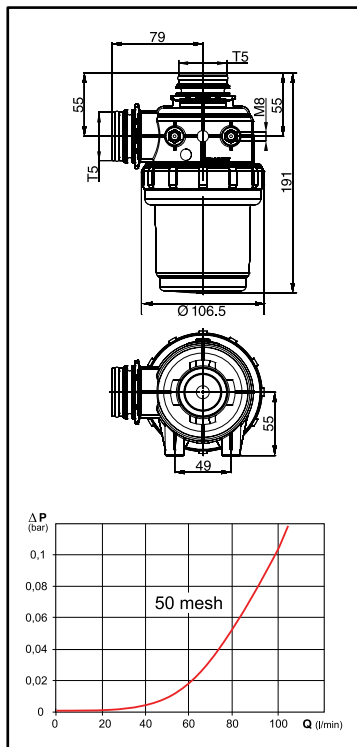

FILTRI DI ASPIRAZIONE SUCTION FILTERS FILTROS DE ASPIRACION

312

Filtri di aspirazione serie 312

- Attacco a forchetta T5
- Capacità filtrante da 60 l/min a 100 l/min
- Cartuccia Ø 70 x 148 mm
- Corpo in polipropilene
- Guarnizioni in EPDM (a richiesta in VITON®)
- Inserti di fissaggio in ottone

Suction filters series 312

- Fork coupling T5
- Filtering capacity 60-100 l/min
- Cartridge Ø 70 x 148 mm
- Polypropylene body
- EPDM gaskets (VITON® optional)
- Brass fixing inserts

Filtros de aspiración serie 312

- Toma de horquilla T5
- Capacidad filtrante 60 l/min a 100 l/min
- Cartucho Ø 70 x 148 mm
- Cuerpo de polipropileno
- Juntas en EPDM (bajo demanda, en VITON®)
- Casquillos de fijación de latón

COD. CODE CÓD.	T	Tipo di rete Screen type Tipo de red	Area effettiva Effective area Área efectiva	
			cm ²	sq. inches
312 20D2	T5	Inox 32 mesh	108	16.7
312 20D3		Inox 50 mesh	99	15.3
312 20D7		Polypr. 16 mesh	86	13.4
312 20D8		Polypr. 32 mesh	72	11.2

- 1 ¼" BSP threads
- Filtering capacity 60-100 l/min
- Cartridge Ø 70 x 148 mm
- Polypropylene body
- EPDM gaskets (VITON® optional)
- Brass fixing inserts

Filtros de aspiración serie 312

- Roscas G 1 ¼
- Capacidad filtrante 60 l/min a 100 l/min
- Cartucho Ø 70 x 148 mm
- Cuerpo de polipropileno
- Juntas en EPDM (bajo demanda, en VITON®)
- Casquillos de fijación de latón