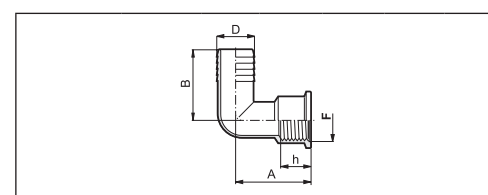

Raccordo portagomma curvo filetto femmina
90° hose fitting with female thread
Racor portamangueras curvo rosca hembra

COD. CODE CÓD.	F (BSP)	D (mm)	h (mm)	A (mm)	B (mm)	
110 2320	G 3/4	20	23	51	47	25
110 322		22	23	58	53	25
110 2325		25	23	51	50	25
110 330	G 1	30	26	53	57	25
110 2430		30	23	51	55	25
110 2432		32	23	51	55	25