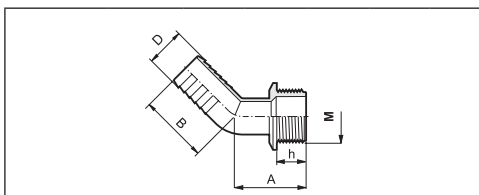

Raccordo portagomma curvo 45° filetto maschio
45° hose fitting with male thread
Racor portamangueras curvo 45° rosca macho

COD. CODE CÓD.	F (BSP)	D (mm)	h (mm)	A (mm)	B (mm)	
114 530	G 1 1/4	30	23.5	57.5	55	10
114 535		35	23.5	57.5	55	10
114 540		40	23.5	57.5	60	10
114 630	G 1 1/2	30	24	58.5	55	10
114 635		35	24	58.5	55	10
114 640		40	24	58.5	60	10

Raccordo portagomma curvo filetto maschio
90° hose fitting with male thread
Racor portamangueras curvo rosca macho

COD. CODE CÓD.	M (BSP)	D (mm)	h (mm)	A (mm)	B (mm)	
113 2113	G 3/8	13	16	41	45	25
113 2115		16	16	41	48	25
113 2213		13	18	44	45	25
113 2215	G 1/2	16	18	44	48	25
113 2220		20	18	44	53	25
113 2313		13	22	50	45	25
113 2315	G 3/4	16	22	50	48	25
113 2320		20	22	50	53	25
113 2325		25	18	55	53	25
113 2420	G 1	20	22	50	53	25
113 2425		25	22	59	53	25
113 2430		30	22	60	60	25
113 2432	G 1 1/4	32	22	60	60	25
113 2525		25	24	65.5	53	25
113 2530		30	24	62	60	25
113 2532	G 1 1/2	32	24	62	60	25
113 2535		35	24	70	80	10
113 2538		38	24	70	84.5	10
113 2540	G 2	40	24	70	84.5	10
113 2630		30	24	62	60	10
113 2632		32	24	62	60	10
113 2635	G 1 1/2	35	24	70	80	10
113 2638		38	24	70	84.5	10
113 2640		40	24	70	84.5	10
113 2750	G 2	50	27	88	89	10
113 2752		52	27	88	89	10
113 2960	G 3	60	35	125	120	5
113 2975		75	35	125	125	5
Passaparete		Bulkhead		Pasapared		
113 213L	G 1/2	13	27	50	45	25
113 215L		15	27	50	48	25
113 220L		20	27	50	53	25

Raccordo portagomma dritto filetto femmina
Straight hose fitting with female thread
Racor portamangueras recto rosca hembra

COD. CODE CÓD.	F (BSP)	D (mm)	h (mm)	L (mm)	
100 215	G 1/2	15	15.5	49	25
100 219		19	15.5	54.5	25
100 519	G 1 1/4	19	28.5	69	25
100 521		21	28.5	69	25
100 525		25	28.5	69	25
100 530		30	28.5	77.5	25
100 533		32	28.5	77.5	25
100 535		35	28.5	77.5	25
100 540	G 1 1/2	40	28.5	77.5	25
100 635		35	19	67	10
100 640		40	19	67	10
100 645	G 2	45	19	63	10
100 650		50	19	61	10
100 745		45	21	70	10
100 750	G 2	50	21	70	10
100 760		60	21	75	10