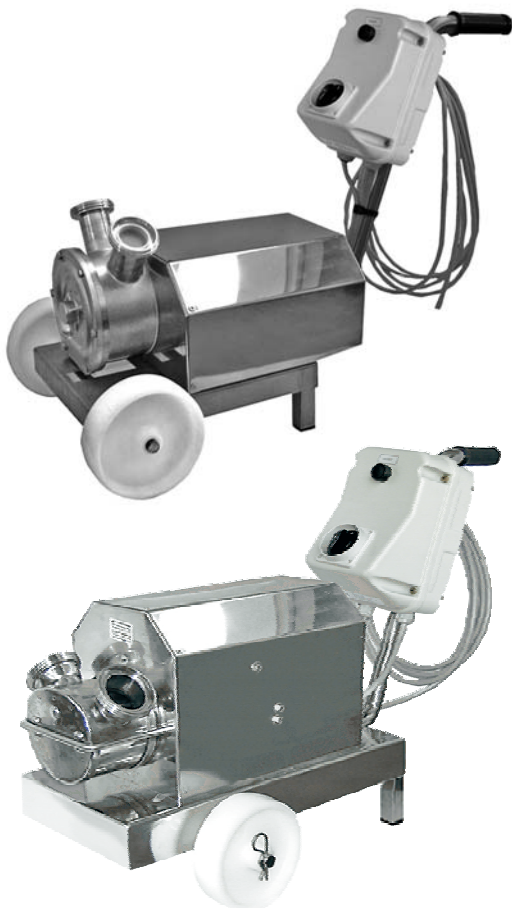

Carenatura inox per pompe *Inox cover for pumps*

Modello Type	Applicazione Use
EP SENIOR EP MASTER	Elettropompe autadescanti reversibili ad anello liquido laterale <i>Self priming reversible liquid ring electric pumps</i>
EP MIDEX EP MINOR EP MAJOR	Elettropompe autoadescanti reversibili a girante flessibile a basso regime di giri <i>Self priming reversible low speed rotary pump with flexible impeller</i>

Le elettropompe LIVERANI sono disponibili con carenatura inox. A richiesta l'assemblaggio può essere effettuato con:

- Carrello inox
- Ruote bianche
- Impianto elettrico con invertitore standard montato sul manico
- Uscite sanitarie (disponibile DIN, SMS, TRICLAMP, BSMRJT)

Stainless steel cover available for LIVERANI electric pumps.

On request equipped with:

- *Stainless steel trolley*
- *White wheels*
- *Standard control panel with switch reverse*
- *Sanitary inlet/outlet (DIN, SMS, TRICLAMP, BSMRJT)*