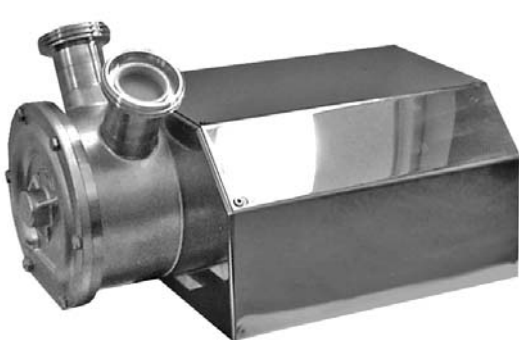

Carenatura inox per pompe *Inox cover for pumps*

Modello Type	Applicazione Use
EP SENIOR EP MASTER	Elettropompe autadescanti reversibili ad anello liquido laterale <i>Self priming reversible liquid ring electric pumps</i>
EP MIDEX EP MINOR EP MAJOR	Elettropompe autoadescanti reversibili a girante flessibile a basso regime di giri <i>Self priming reversible low speed rotary pump with flexible impeller</i>

Le elettropompe LIVERANI sono disponibili con carenatura inox. A richiesta l'assemblaggio può essere effettuato con:

- Carrello inox
- Ruote bianche
- Impianto elettrico con invertitore standard montato sul manico
- Uscite sanitarie (disponibile DIN, SMS, TRICLAMP, BSMRJT)

Stainless steel cover available for LIVERANI electric pumps.

On request equipped with:

- *Stainless steel trolley*
- *White wheels*
- *Standard control panel with switch reverse*
- *Sanitary inlet/outlet (DIN, SMS, TRICLAMP, BSMRJT)*